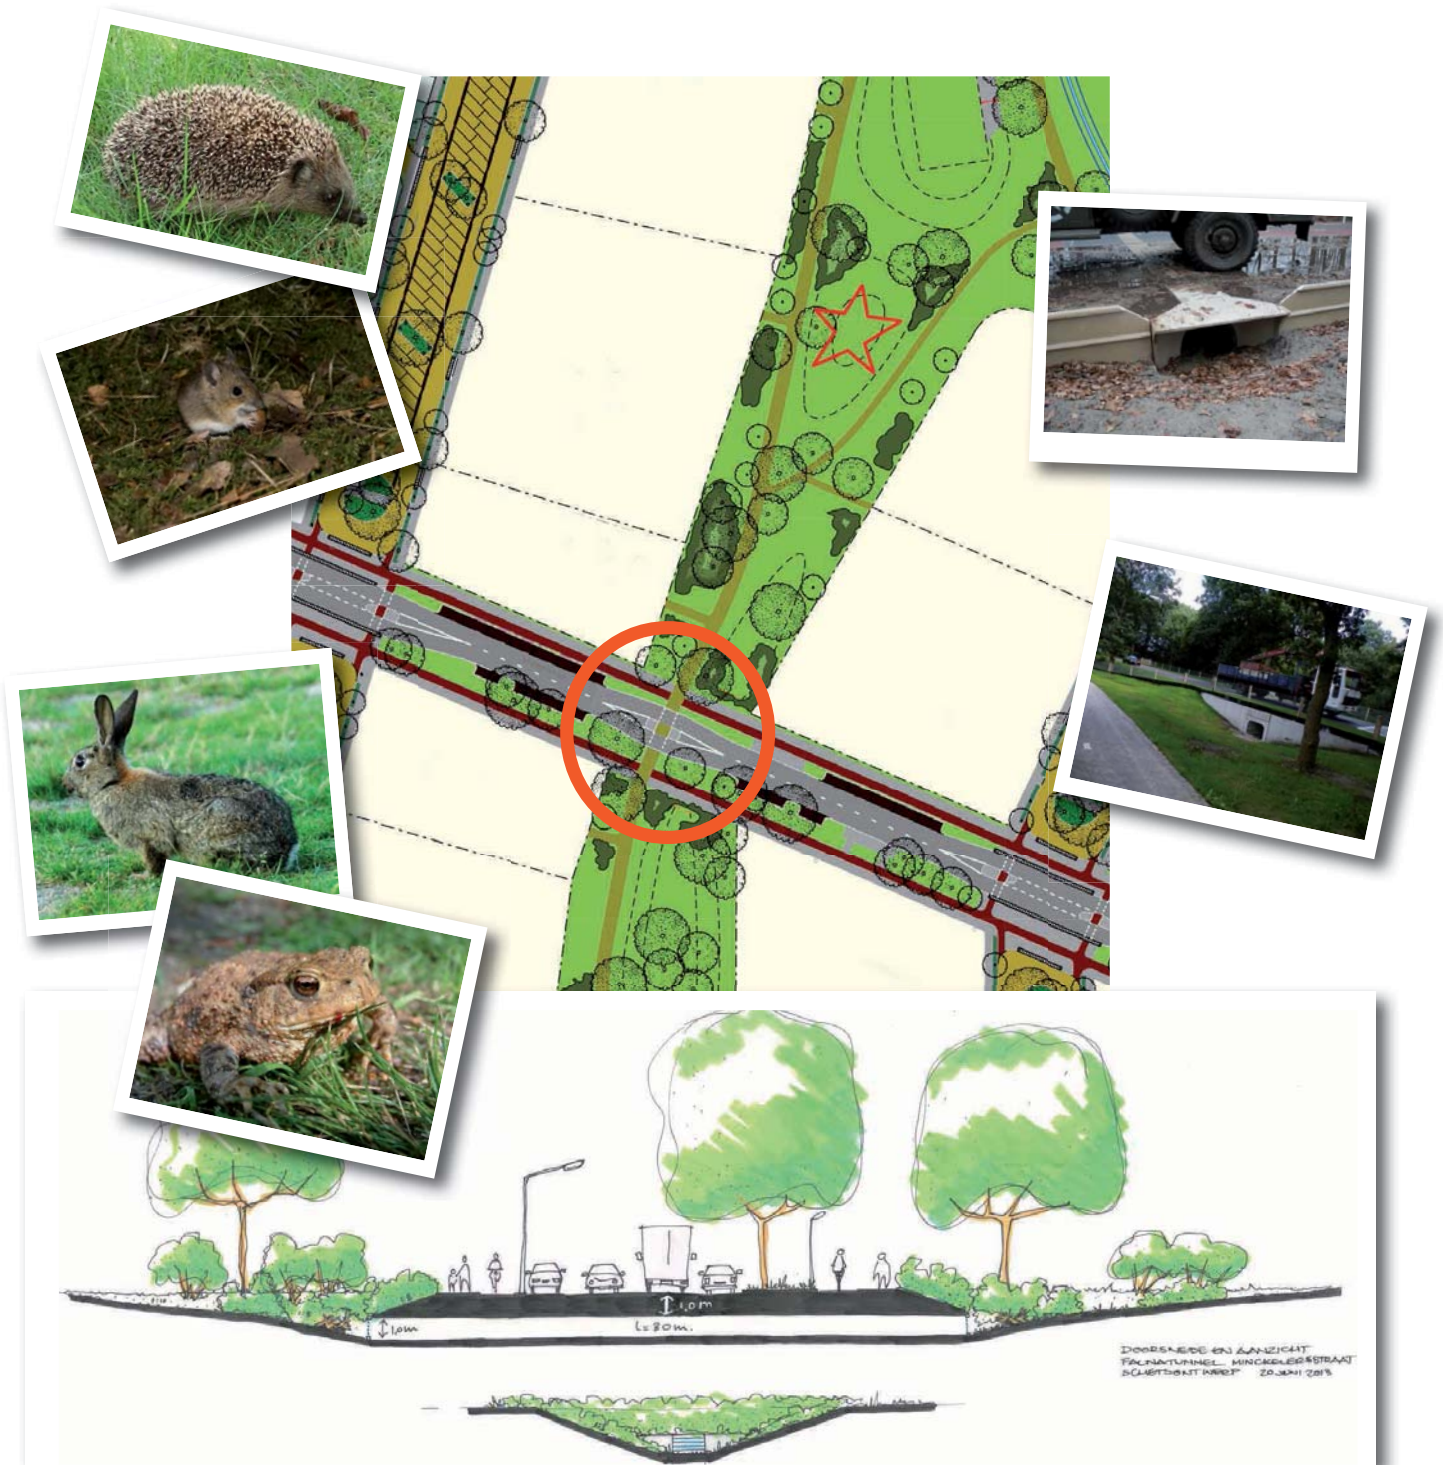

FAUNA PASSAGE

- Tunnel onder Minckelersstraat voor kleine dieren
- Dieren verplaatsen zich vrij tussen Park Anna's Hoeve en de Laarder Wasmeren