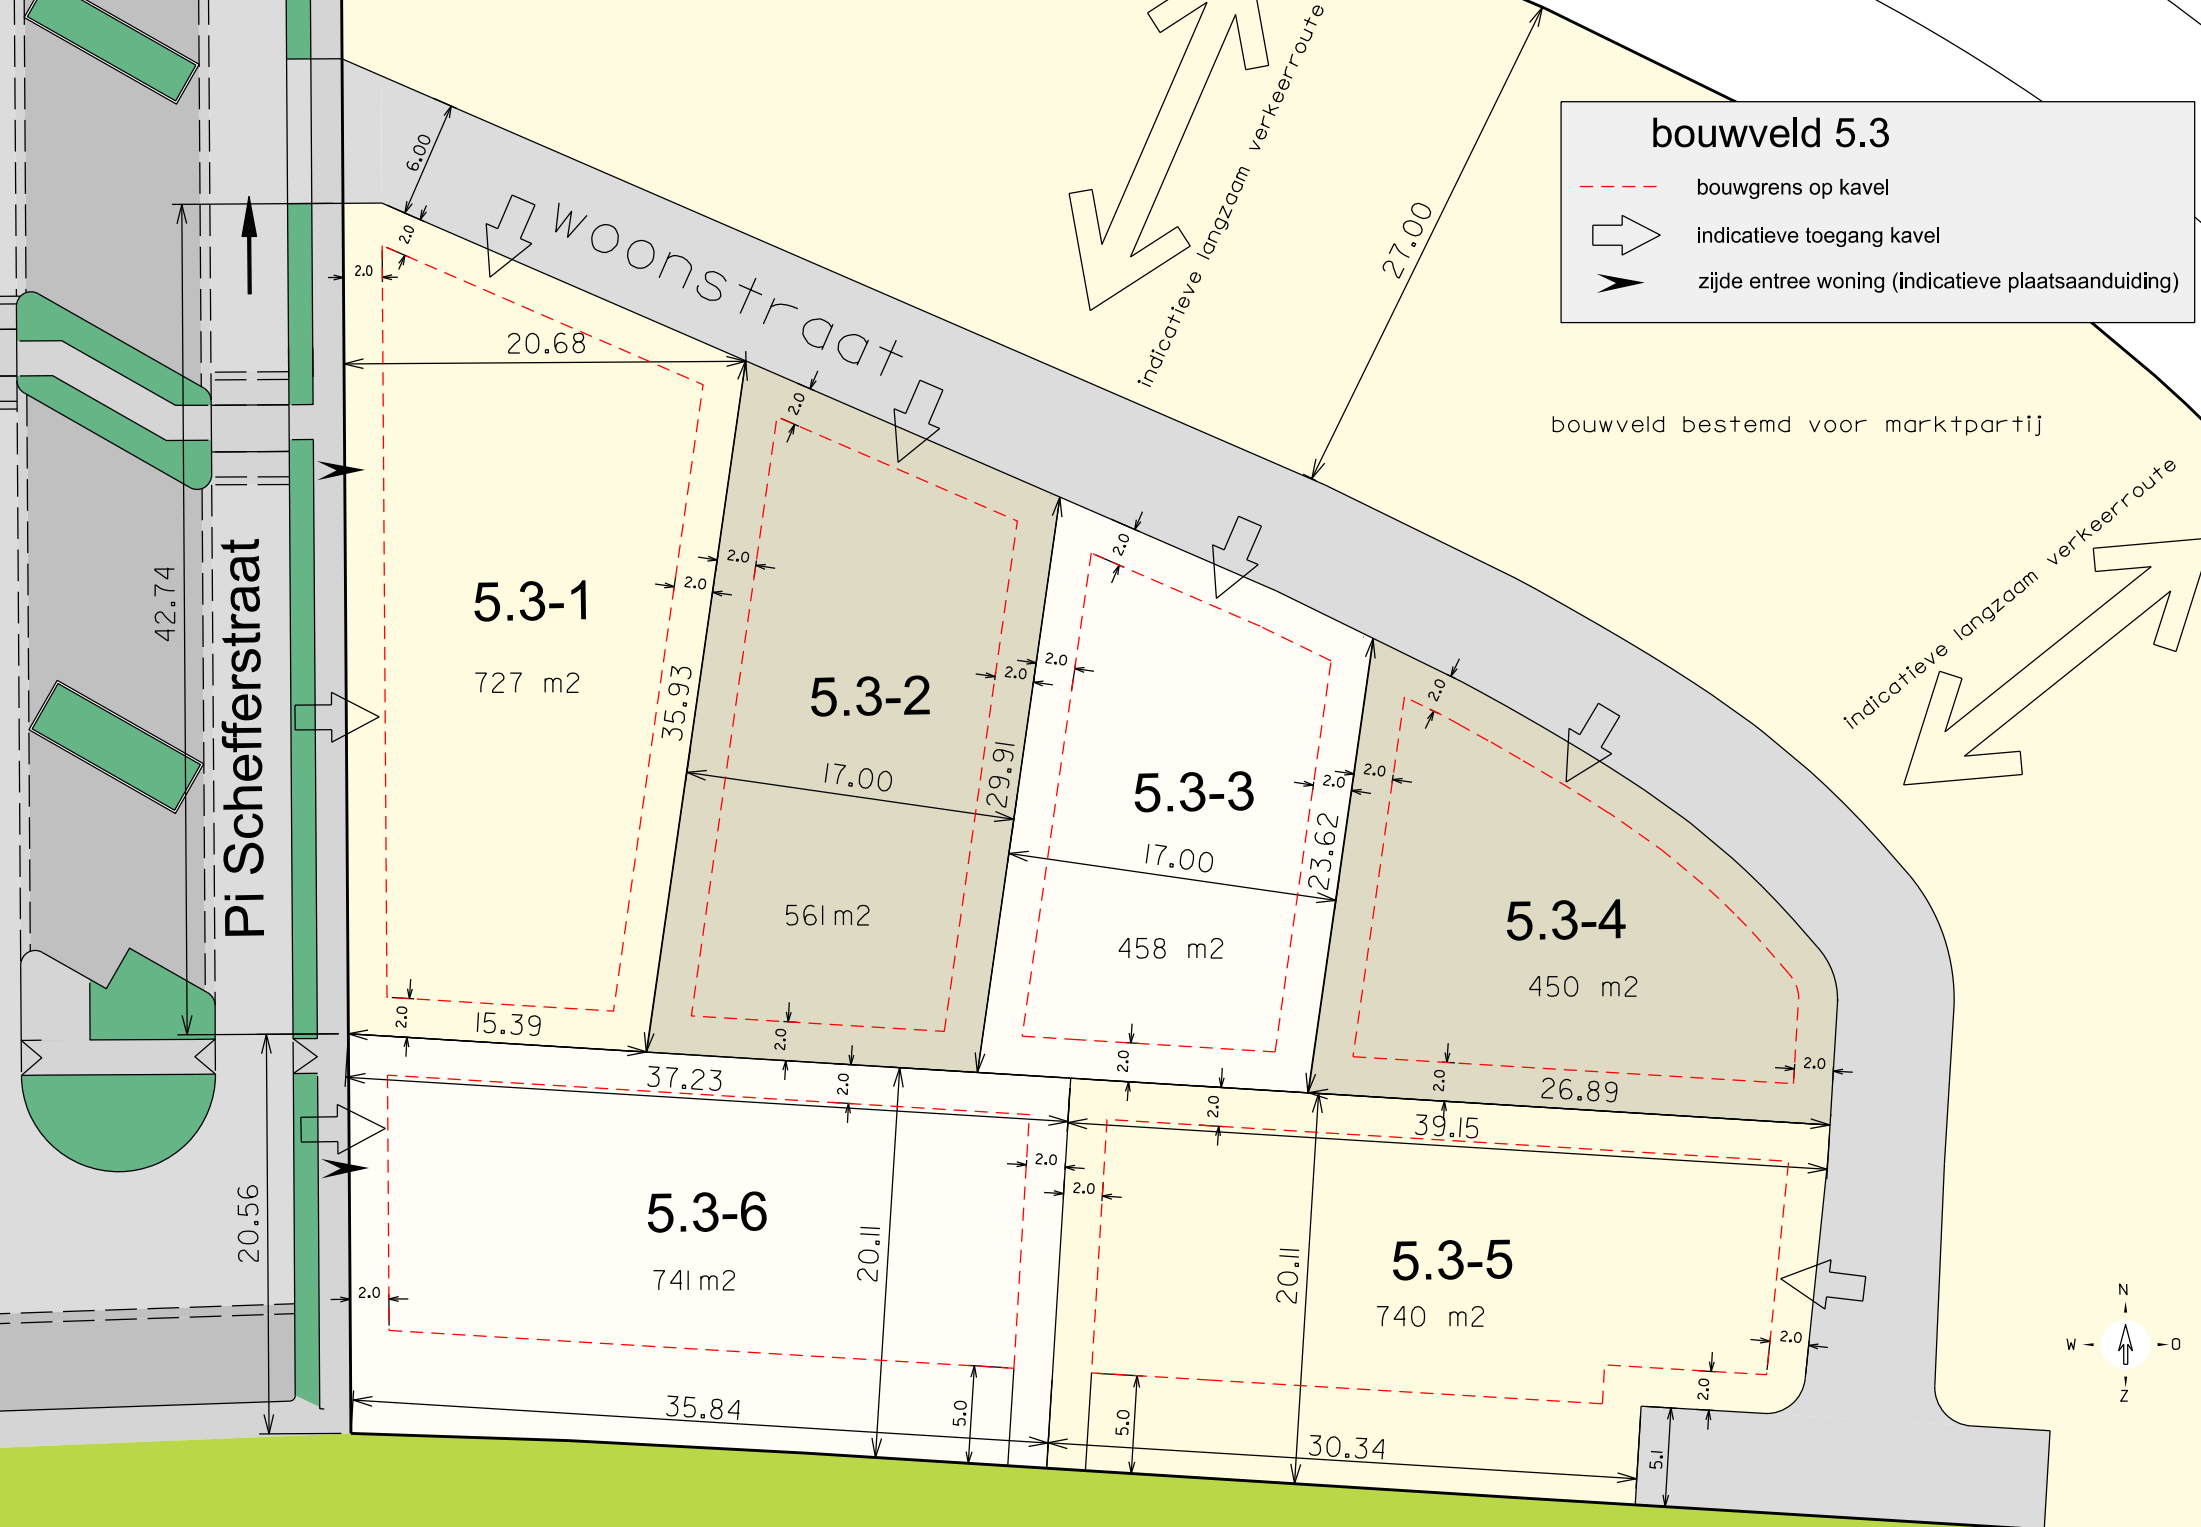

bouwveld 5.3

- - - bouwgrens op kavel
- ➔ indicatieve toegang kavel
- zijde entree woning (indicatieve plaatsaanduiding)

bouwveld bestemd voor marktpartij

aan de inrichting van de openbare ruimte kunnen geen rechten worden ontleend